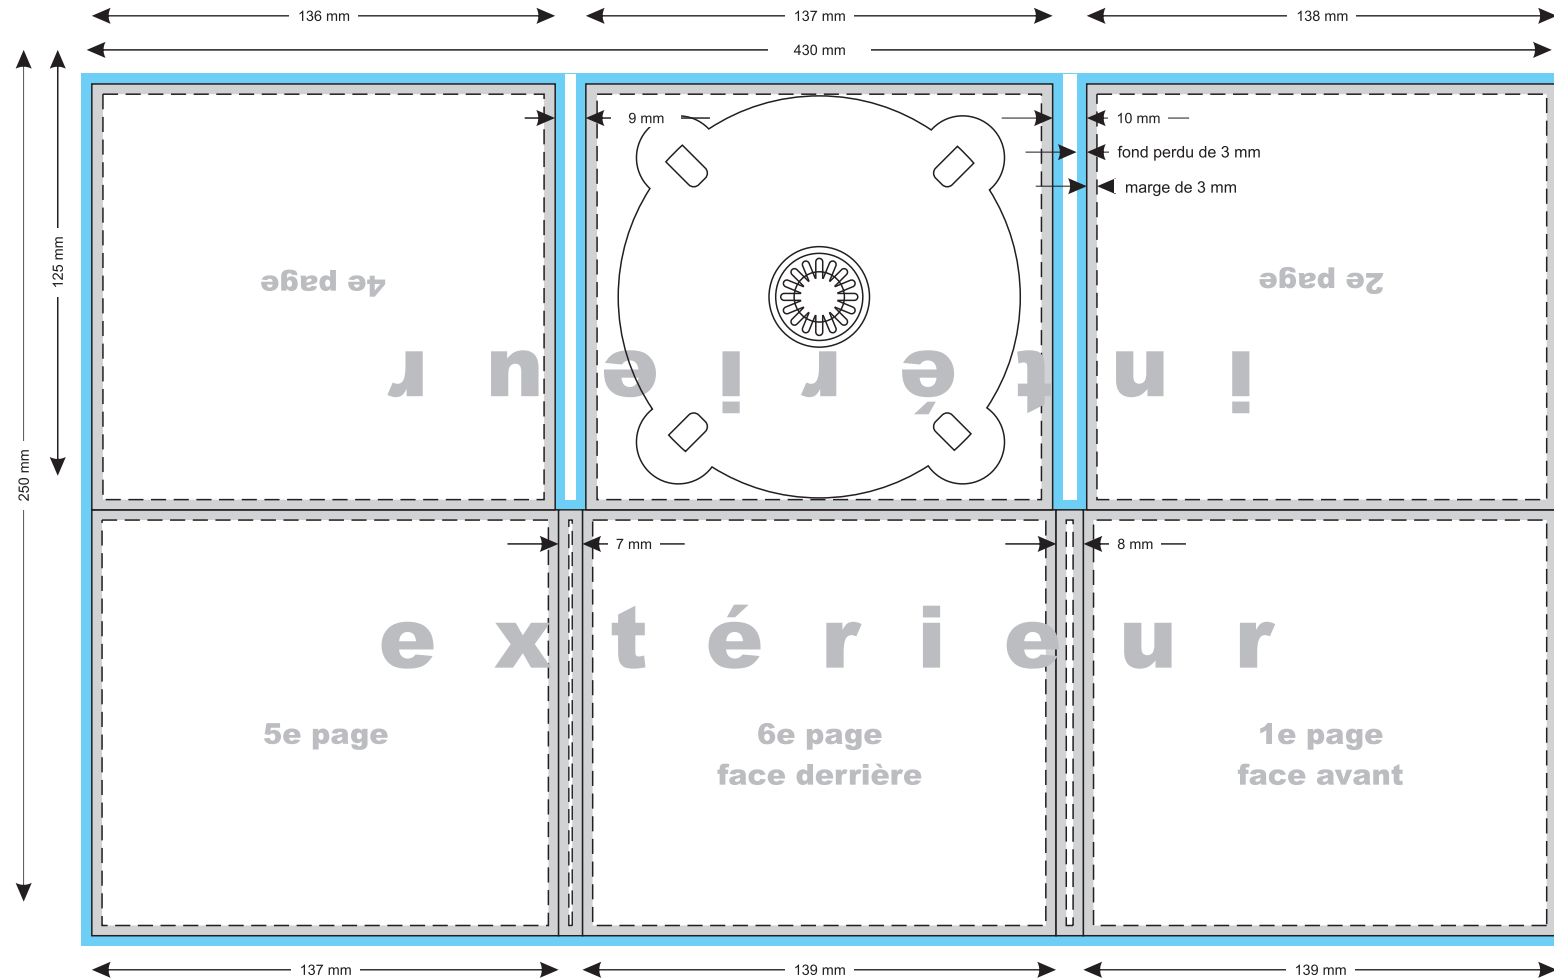

# digipack 3 volets (6p)

propriétés du fichier: TIFF, compression LZW  
colorimétrie en CMJN (pas RVB)  
résolution: 300-600 ppp  
dimensions du projet (avec le fond perdu): **436 x 256 mm**

**fond perdu**

Veuillez respecter le fond perdu et ne pas y placer des éléments importants du projet

**marge**

Cela évitera l'apparition de bordures blanches à l'impression et lors de la coupure (la précision est de +/- 3 mm)