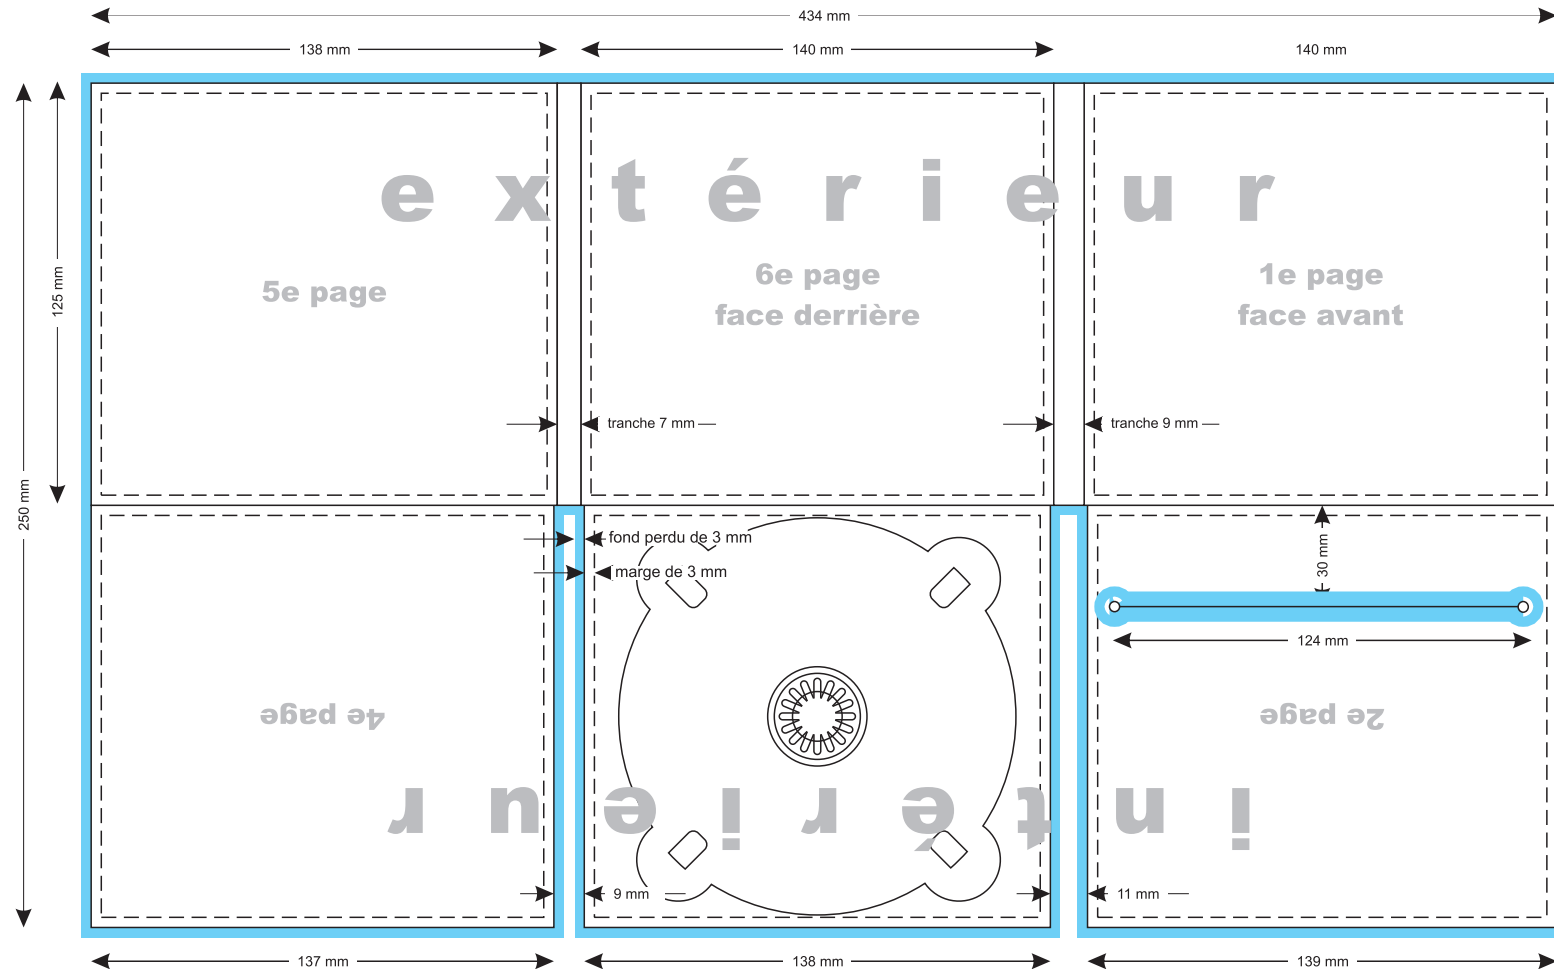

digipack 2 volets avec la fente

propriétés du fichier: TIFF, compression LZW
colorimétrie en CMJN (pas RVB)
résolution: 300-600 ppp
dimensions du projet (avec le fond perdu): **440 x 256 mm**

fond perdu

Veillez respecter le fond perdu et ne pas y placer des éléments importants du projet

marge

Cela évitera l'apparition de bordures blanches à l'impression et lors de la coupure (la précision est de +/- 3 mm)