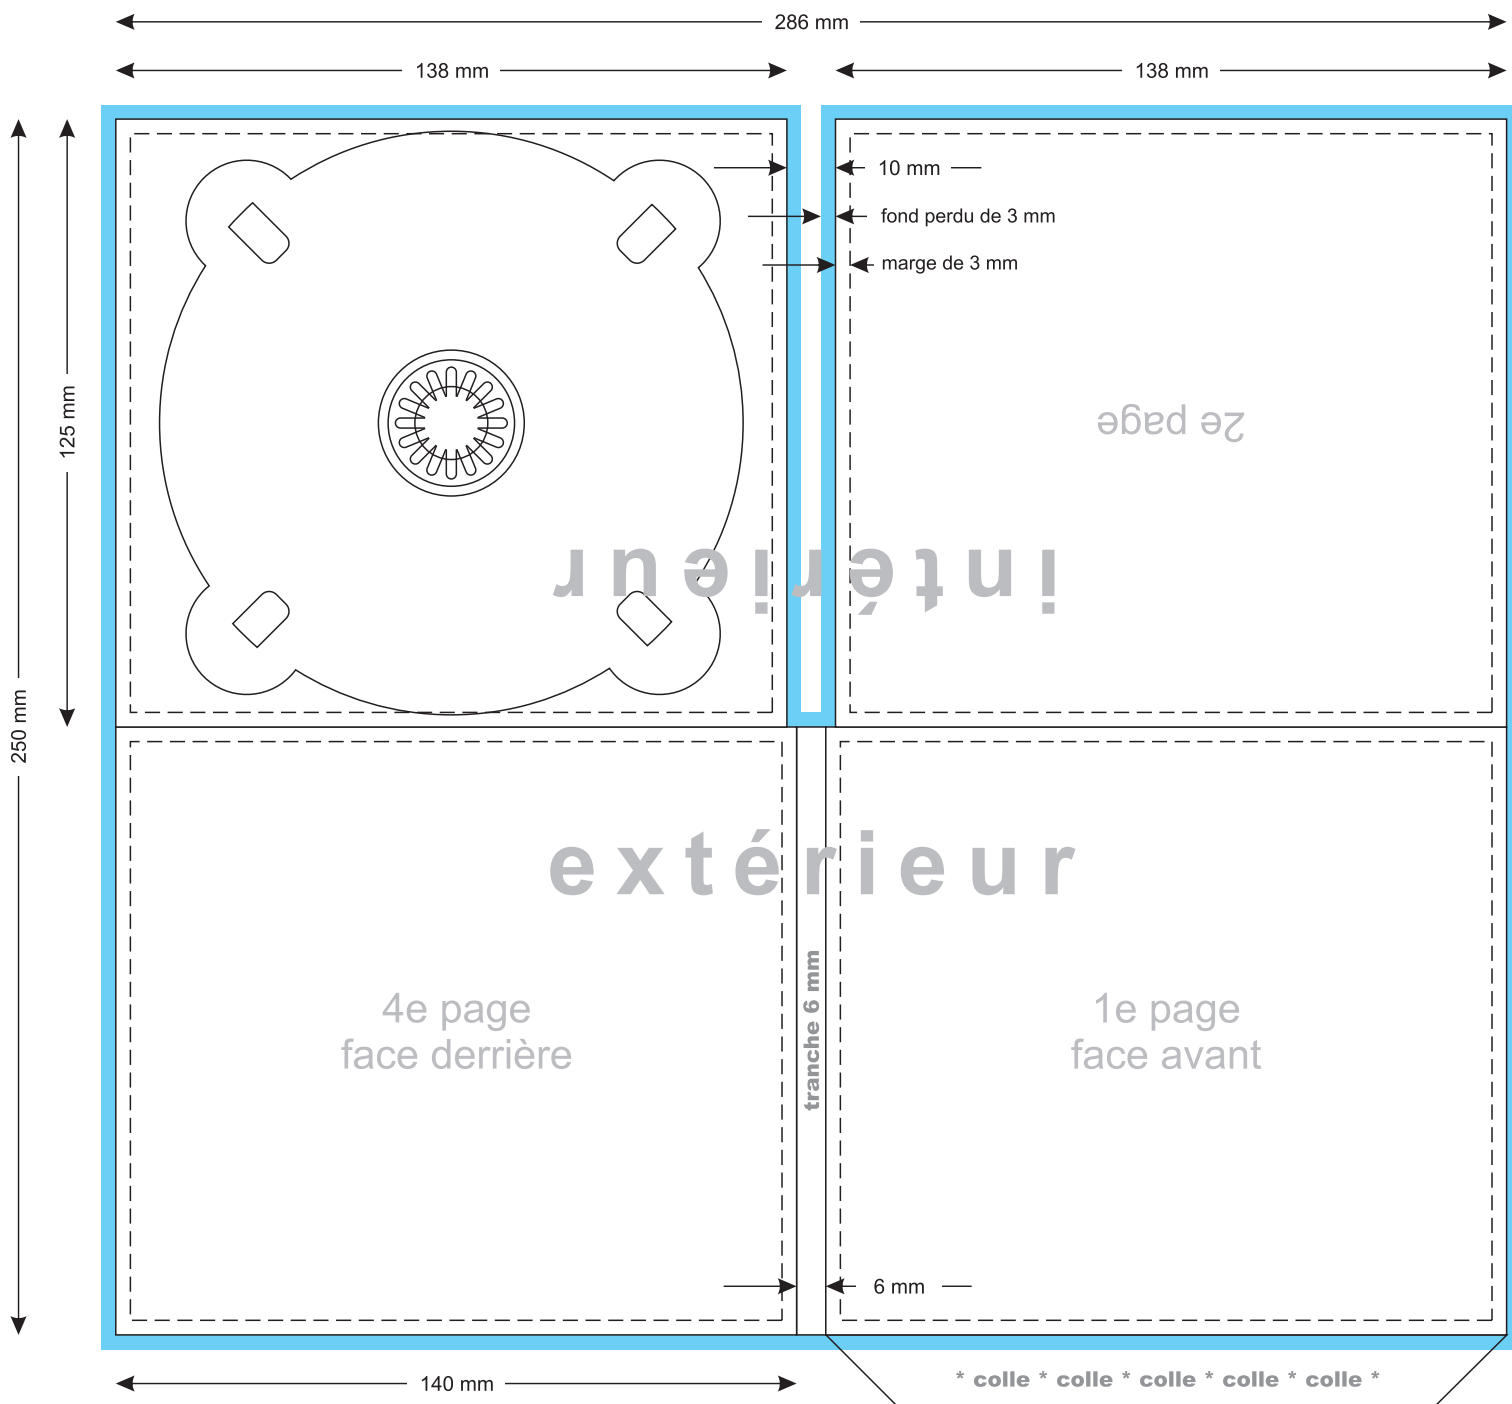

digipack 2 volets avec la pochette

propriétés du fichier: TIFF, compression LZW
colorimétrie en CMJN (pas RVB)
résolution: 300-600 ppp
dimensions du projet (avec le fond perdu): **292 x 256 mm**

fond perdu

Veillez respecter le fond perdu et ne pas y placer des éléments importants du projet

marge

Cela évitera l'apparition de bordures blanches à l'impression et lors de la coupure (la précision est de +/- 3 mm)