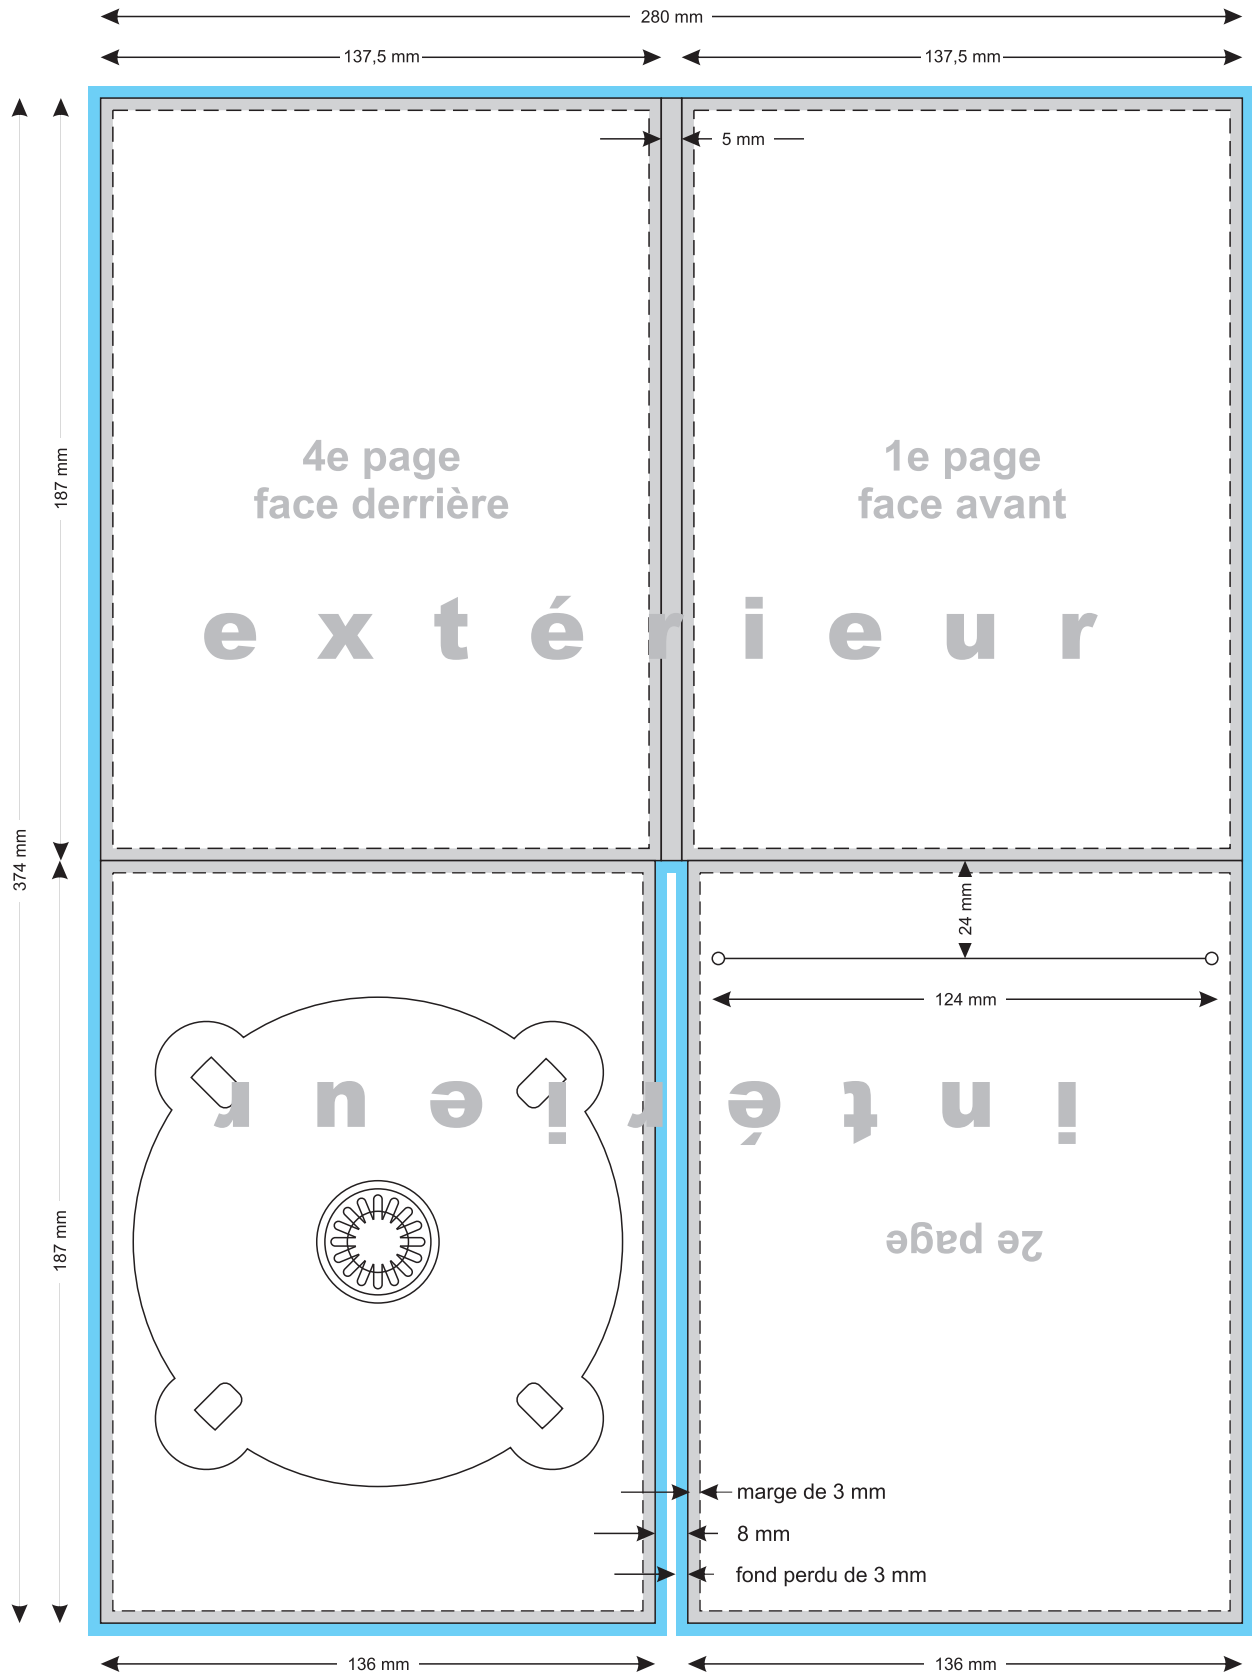

digipack A5 avec fente

propriétés du fichier: TIFF, compression LZW
colorimétrie en CMJN (pas RVB)
résolution: 300-600 ppp
dimensions du projet (avec le fond perdu): 286 x 380 mm

fond perdu

Veillez respecter le fond perdu et ne pas y placer des éléments importants du projet

marge

Cela évitera l'apparition de bordures blanches à l'impression et lors de la coupure (la précision est de +/- 3 mm)